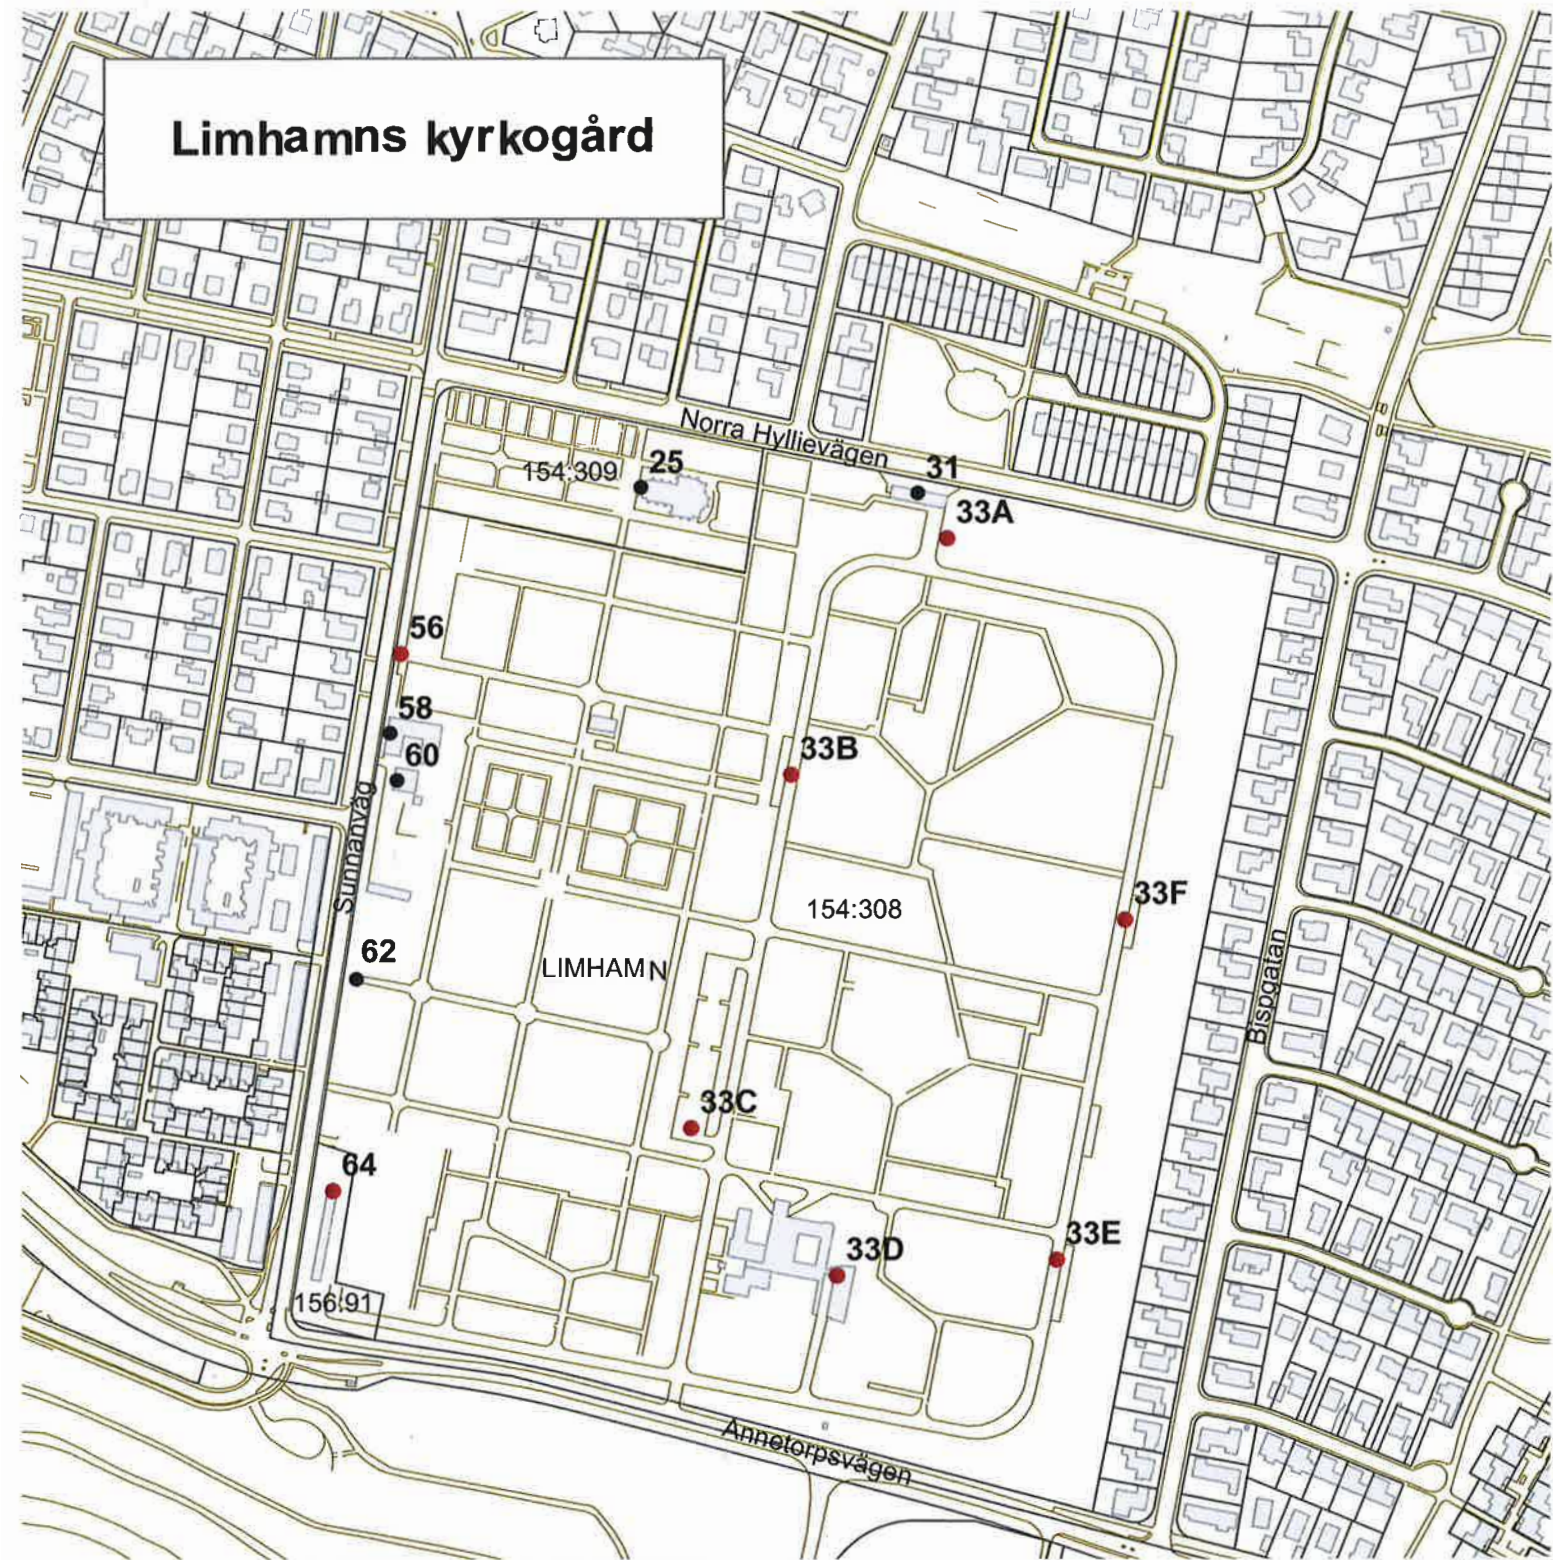

# Limhamns kyrkogård

Norra Hyllievägen 33 A  
Norra Hyllievägen 33 B  
Norra Hyllievägen 33 C  
Norra Hyllievägen 33 D  
Norra Hyllievägen 33 E  
Norra Hyllievägen 33 F

Infart  
Askgravplatser kv 17  
Parkering: Minneslund, kistlund, askgravplatser kv 26 samt kapell  
Kontor kapell/krematorium  
kv 27  
kv 29

Sunnanväg 56  
Sunnanväg 58  
Sunnanväg 60  
Sunnanväg 62  
Sunnanväg 64

Personalbyggnad  
Kyrkogårdskontor  
Ekonomiområde