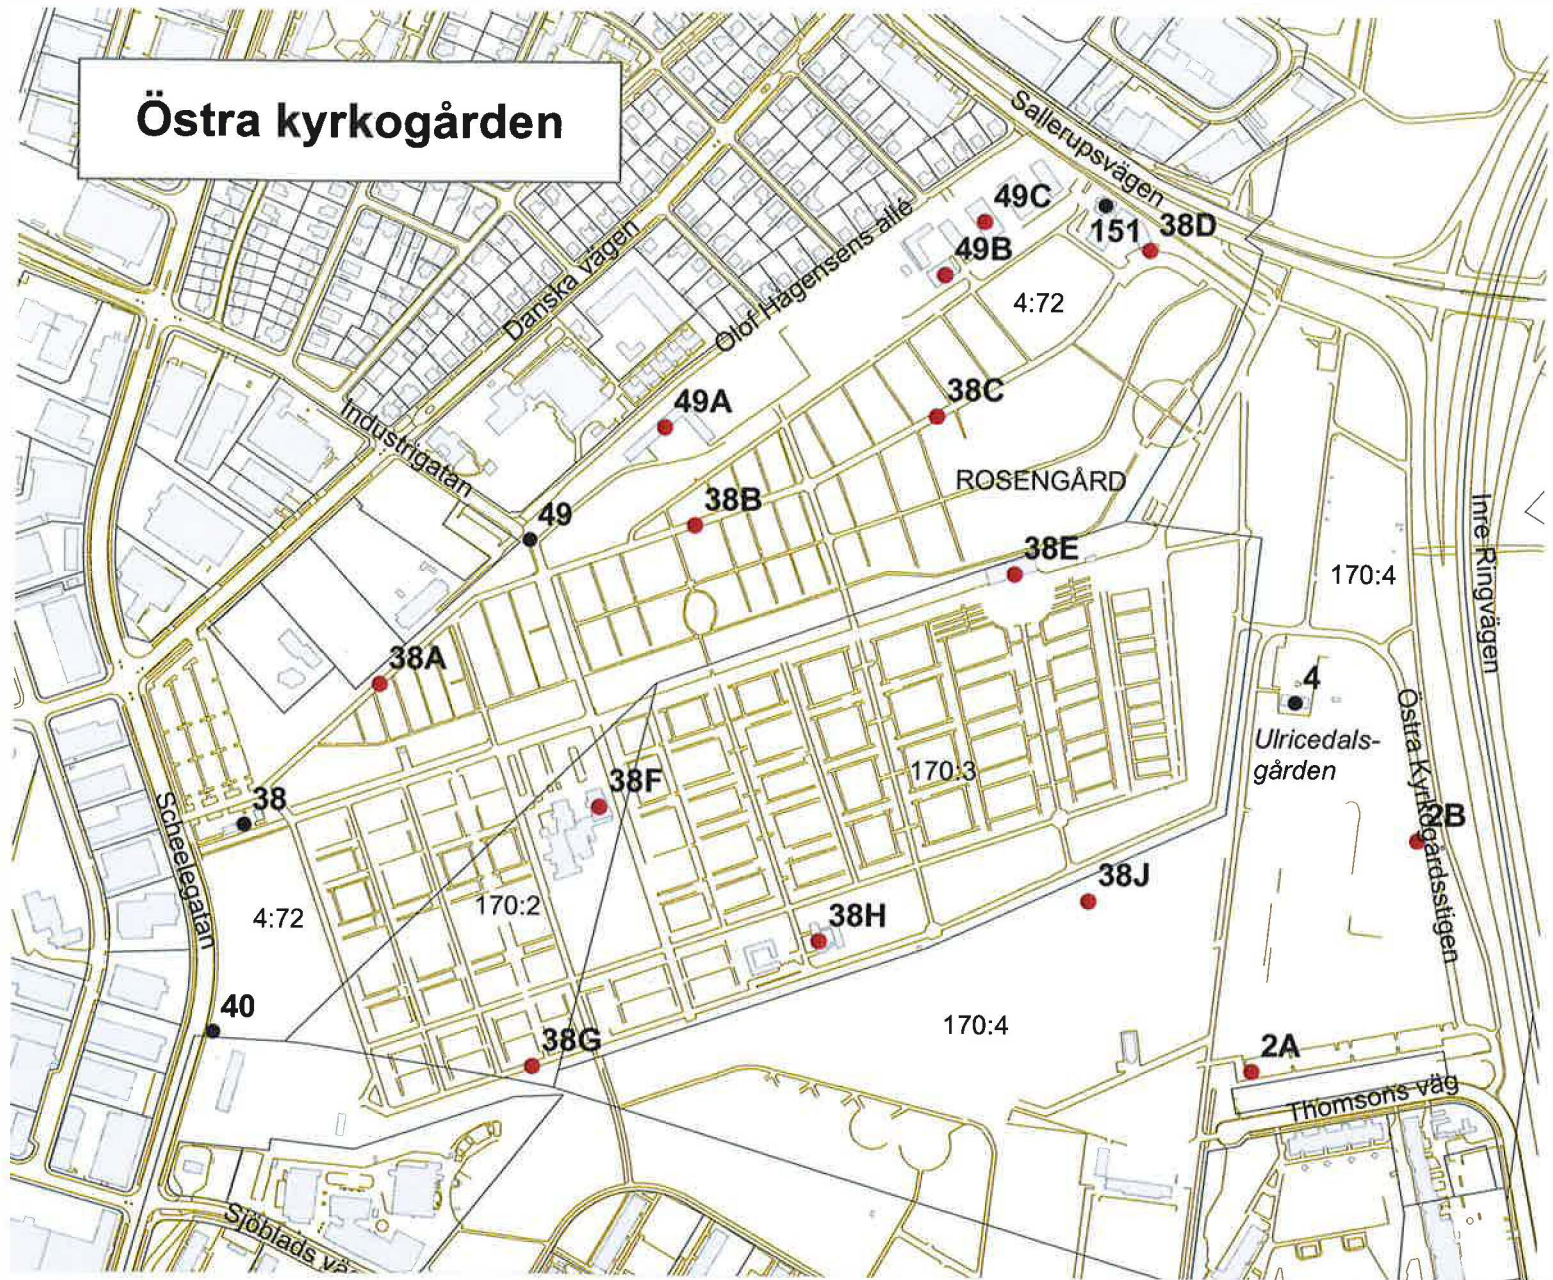

Östra kyrkogården

- | | |
|--------------------|---|
| Scheelegatan 38 | Huvudentré vid Blomsteraffär |
| Scheelegatan 38 A | Askgravplatser |
| Scheelegatan 38 B | Kv 15 - 16 |
| Scheelegatan 38 C | kv 20 - 21 |
| Scheelegatan 38 D | Kundtjänst, minneslund, kistlundar |
| Scheelegatan 38 E | S:ta Birgittas kapell |
| Scheelegatan 38 F | Hoppets, S:t Knuts och S:ta Gertruds kapell |
| Scheelegatan 38 G | Kv 8 |
| Scheelegatan 38 H | Haraldsgården |
| Scheelegatan 38 J | Kv 28 |
| Sallerupsvägen 151 | Gånggrind från busshållplats |

- | | |
|----------------------------|------------------------------|
| Östra kyrkogårdsstigen 2 A | Judiska begravningsplatsen |
| Östra kyrkogårdsstigen 2 B | Muslimska begravningsplatsen |

- | | |
|---------------------|------------------------------|
| Serviceområdet: | |
| Industriegatan 49 | Infart |
| Industriegatan 49 A | Vedbacken |
| Industriegatan 49 B | Förråd |
| Industriegatan 49 C | Verkstad och transportgarage |