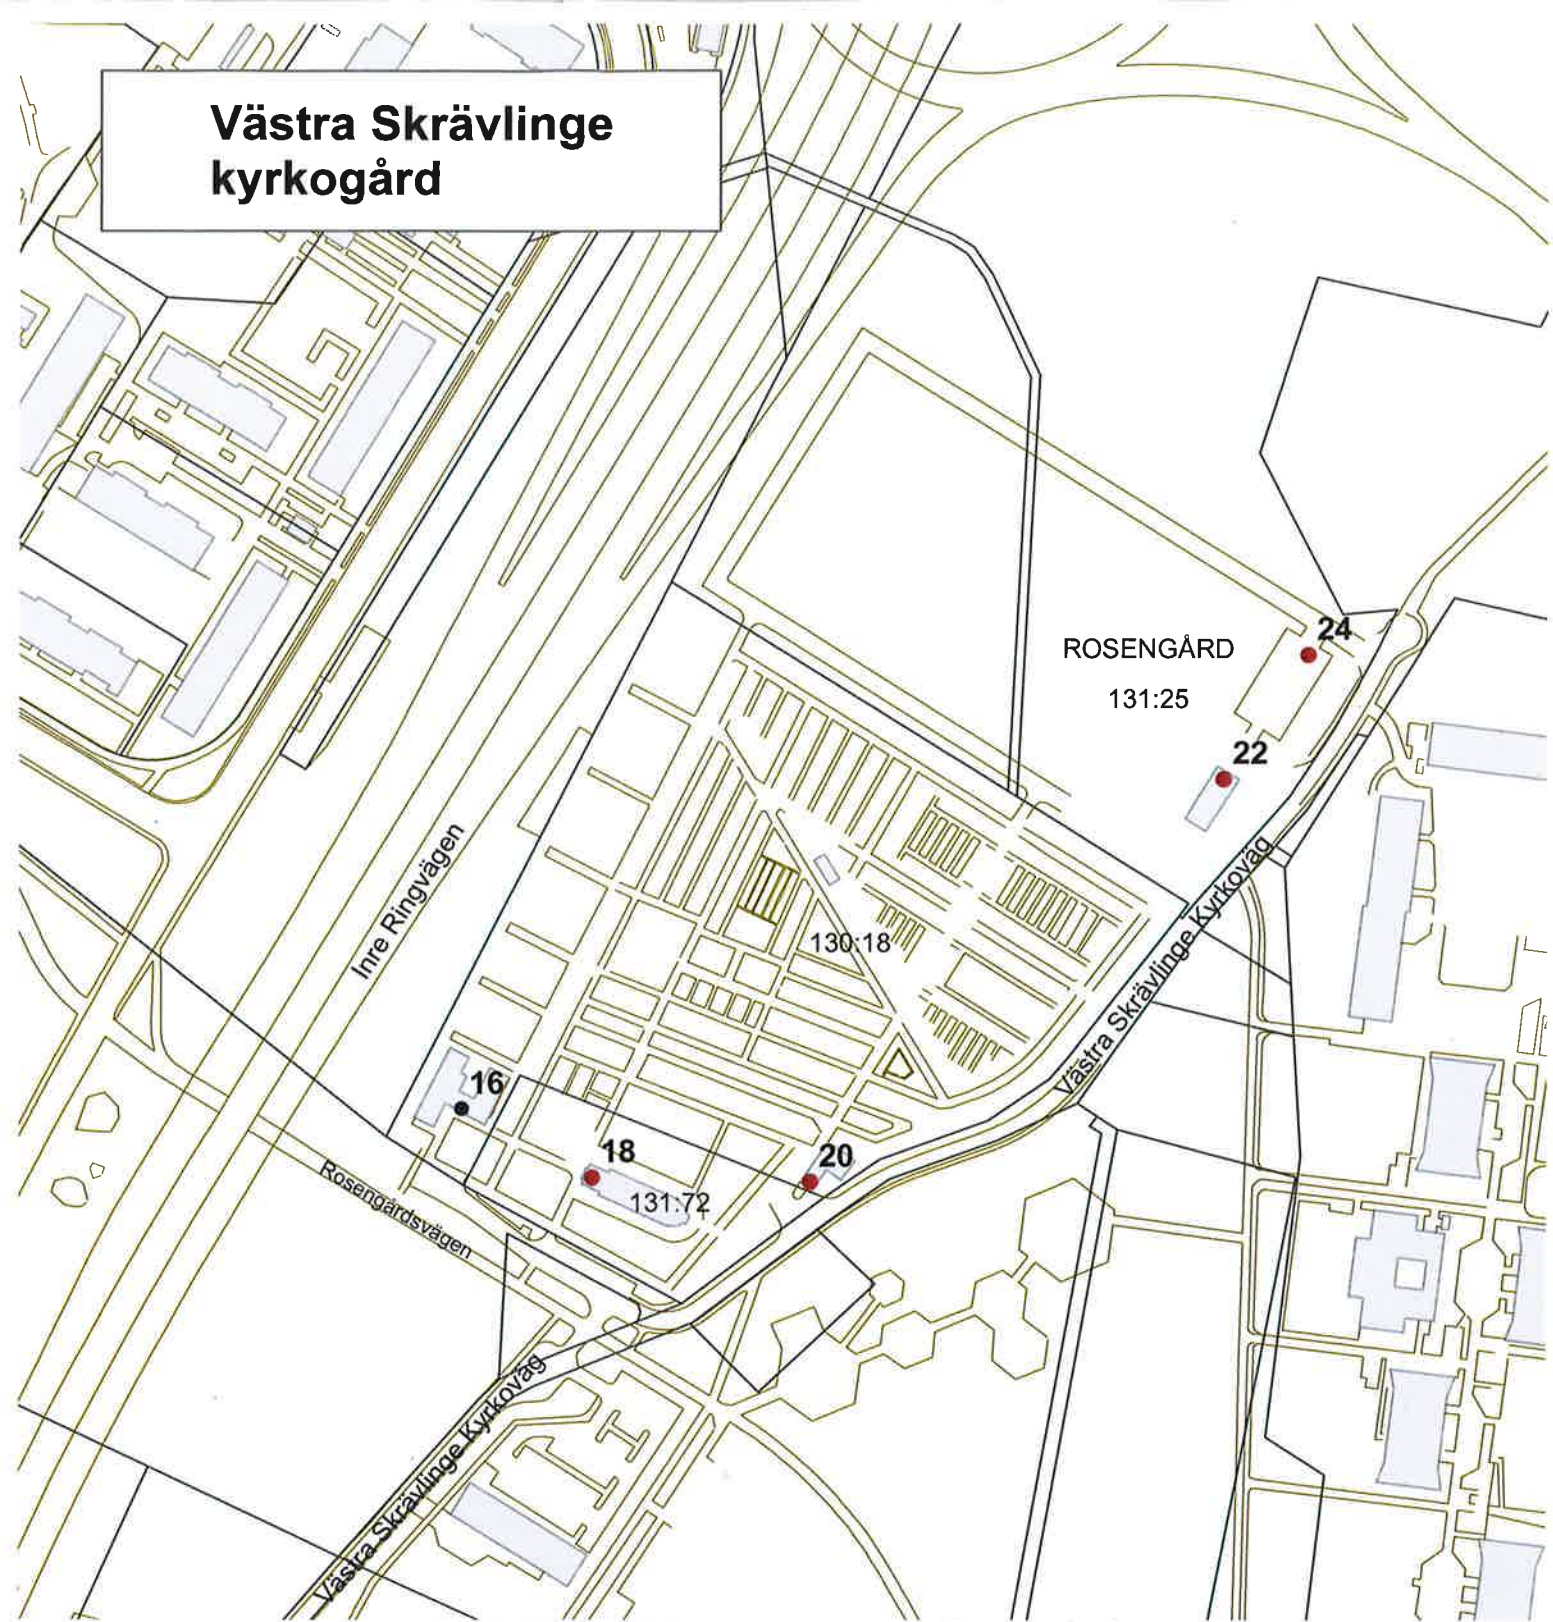

Västra Skrävlinge kyrkogård

Västra Skrävlinge kyrkoväg 18
Västra Skrävlinge kyrkoväg 20
Västra Skrävlinge kyrkoväg 22
Västra Skrävlinge kyrkoväg 24

Kyrka - ingång till gamla delen
Kontor
Ekonomiområde
Infart minneslund/parkering